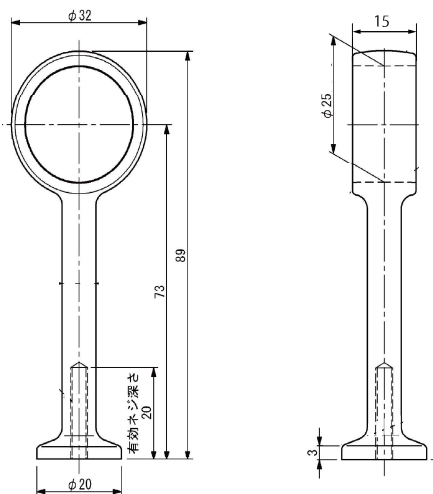

クローゼット用吊り下げ式 ハンガーパイプブラケット

Φ25

Φ25 止

Φ25 通

特徴

クローゼットで使用する吊り専用ブラケットです。
首下が長くハンガーが掛け易くなっています。
施工は下穴を空けてネジを閉めるだけの簡単取付です。

製品名	小箱入数	大箱入数
パイプブラケットΦ25 止	20 個	200 個
パイプブラケットΦ25 通	20 個	200 個

部品	材質	数量
本体	亜鉛合金	1
平ワッシャー	鉄	1
取付ネジ 皿ネジ M4×25	鉄	1
取付ネジ 皿ネジ M4×40	鉄	1