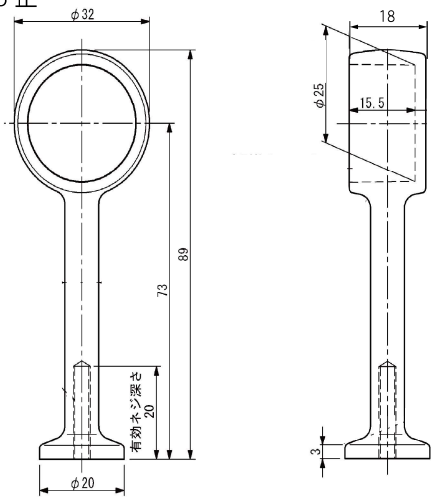

クローゼット用吊り下げ式 ハンガーパイプブラケット

Φ25

Φ25 止

Φ25 通

特徴

クローゼットで使用する吊り専用ブラケットです。
首下が長くハンガーが掛け易くなっています。
施工は下穴を空けてネジを閉めるだけの簡単取付です。

製品名	小箱入数	大箱入数
パイプブラケットΦ25 止	20 個	200 個
パイプブラケットΦ25 通	20 個	200 個

部品	材質	数量
本体	亜鉛合金	1
平ワッシャー	鉄	1
取付ネジ 皿ネジ M4×25	鉄	1
取付ネジ 皿ネジ M4×40	鉄	1